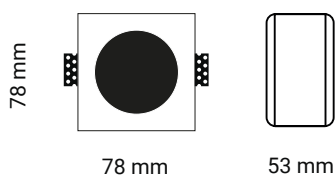

Klimt

Per cartongesso

Corpo ▶ Gesso

Tipo ▶ Fisso

Elementi esteticamente belli ed eleganti, i porta faretto sono una soluzione di design sempre più apprezzata per la creazione di punti luce in ambienti interni ed esterni.

Caratteristiche generali	
Codice articolo	IPFQ44G
Indice di protezione	IP20
Adattatore	GU10
Orientabile	No

Altre caratteristiche	
Garanzia	2 anni

Caratteristiche tecniche	
Foro	78 mm
Classe	II